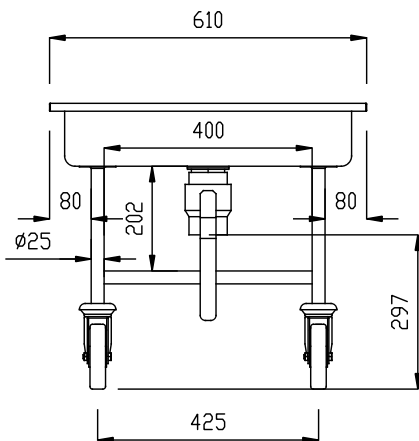

#### Product Nr.

Verrijdbare spoelbak met afgeronde hoeken en omgezette bovenrand, vervaardigd van roestvrijstaal AISI304. De spoelbak met inwendige afmetingen van 530x530x120 mm, geschikt voor het plaatsen van een 500x500 mm afwaskorf. Afvoerafsluiter met kogelkraan en draaihandel. Geplaatst op een gelast roestvrijstalen buisframe Ø25 mm. 4 zwenkwielen Ø125 mm, 2 met rem.

### Uitvoering

- Frame van roestvrijstalen buis 25 mm, volledig gelast.
- De bak is geschikt voor los bestek of een afwaskorf van 500x500 mm.
- Model voorzien van een afvoerkraan met draaihandel.
- Vier zwenkwielen Ø125 mm, waarvan 2 met rem, voorzien van kunststof bumpers.

### Algemene gegevens

Externe afmetingen, lengte	610 mm
361264 (SSTR06)	
Externe afmetingen, breedte	610 mm
Externe afmetingen, hoogte	550 mm
Wiel materiaal	Verzinkt
Wiel diameter	Ø 125
Gewicht, netto	20 kg

Front aanzicht

Zij aanzicht

D = Afvoer

Boven aanzicht