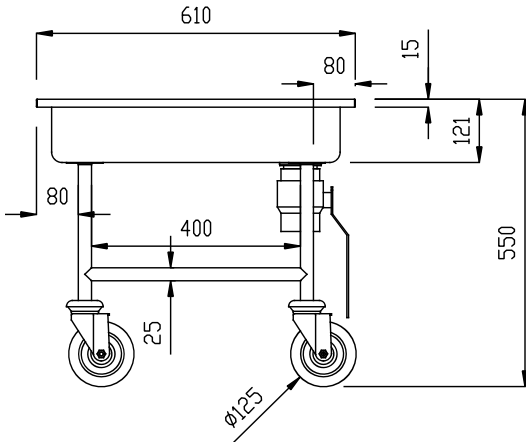

#### Product Nr.

Verrijdbare spoelbak met afgeronde hoeken en omgezette bovenrand, vervaardigd van roestvrijstaal AISI304. De spoelbak met inwendige afmetingen van 530x530x120 mm, geschikt voor het plaatsen van een 500x500 mm afwaskorf. Afvoerafsluiter met kogelkraan en draaihandel. Geplaatst op een gelast roestvrijstalen buisframe Ø25 mm. 4 zwenkwielen Ø125 mm, 2 met rem.

### Uitvoering

- Frame van roestvrijstalen buis 25 mm, volledig gelast.
- De bak is geschikt voor los bestek of een afwaskorf van 500x500 mm.
- Model voorzien van een afvoerkraan met draaihandel.
- Vier zwenkwielen Ø125 mm, waarvan 2 met rem, voorzien van kunststof bumpers.

### Algemene gegevens

Externe afmetingen, lengte	610 mm
361264 (SSTR06)	
Externe afmetingen, breedte	610 mm
Externe afmetingen, hoogte	550 mm
Wiel materiaal	Verzinkt
Wiel diameter	Ø 125
Gewicht, netto	20 kg

Front aanzicht

Zij aanzicht

D = Afvoer

Boven aanzicht